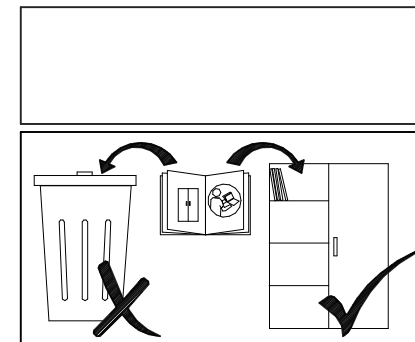

"Милано"

Инструкция по сборке

Ящик 450.188.400 Н

49.053

C	x4	V	x8	A1	x4
d 12		8x28		12x10	
B1	x4	F2	x1	Y1	x4
L 24		UP M4x22		US 6.3x11	
S2	x1	T2	x1	D3	x1
Stop Control 300L		Stop Control 300R			

№ уп.	№ детали	ШхГхВ, мм	Кол-во, шт
1	2	388x298x3	1
	3	288x130x12	1
	4	288x130x12	1
	1	446x188x24	1
	5	402x130x12	1

Необходимые действия по сборке изделия описаны в "Универсальной инструкции", которая находится в упаковках со знаком

**ИНСТРУКЦИЯ
ВНУТРИ**