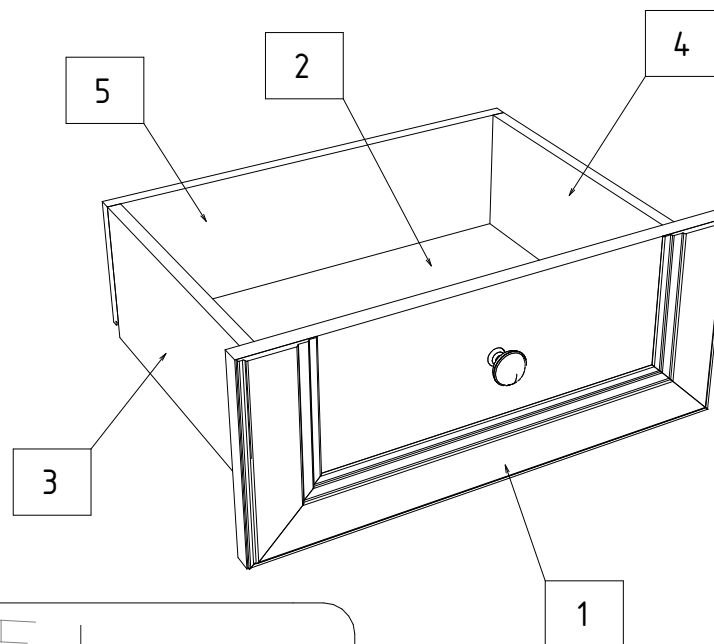

"Милано"

Инструкция по сборке

Ящик 450.188.400 Н

49.053

C	x4	V	x8	A1	x4
d 12		8x28		12x10	
B1	x4	F2	x1	Y1	x4
L 24		UP M4x22		US 6.3x11	
S2	x1	T2	x1	D3	x1
Stop Control 300L		Stop Control 300R			

№ уп.	№ детали	ШхГхВ, мм	Кол-во, шт
1	2	388x298x3	1
	3	288x130x12	1
	4	288x130x12	1
	1	446x188x24	1
	5	402x130x12	1