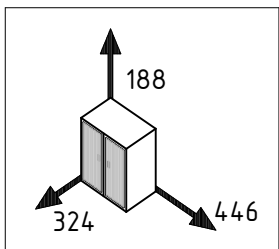

"Милано"

Инструкция по сборке

Ящик 450.188.400 Н

49.053

C	x4	V	x8	A1	x4
d 12		8x28		12x10	
B1	x4	F2	x1	Y1	x4
L 24		UP M4x22		US 6.3x11	
S2	x1	T2	x1	D3	x1
Stop Control 300L		Stop Control 300R			

№ уп.	№ детали	ШхГхВ, мм	Кол-во, шт
1	2	388x298x3	1
	3	288x130x12	1
	4	288x130x12	1
	1	446x188x24	1
	5	402x130x12	1