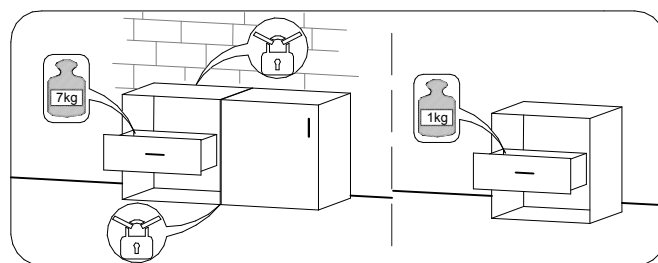

"Милано"

Инструкция по сборке

Ящик 450.188.400 Н

49.053

C	x4	V	x8	A1	x4
d 12		8x28		12x10	
B1	x4	F2	x1	Y1	x4
L 24		UP M4x22		US 6.3x11	
S2	x1	T2	x1	D3	x1
Stop Control 300L		Stop Control 300R			

№ уп.	№ детали	ШхГхВ, мм	Кол-во, шт
1	2	388x298x3	1
	3	288x130x12	1
	4	288x130x12	1
	1	446x188x24	1
	5	402x130x12	1

Необходимые действия по сборке изделия описаны в "Универсальной инструкции", которая находится в упаковках со знаком

**ИНСТРУКЦИЯ
ВНУТРИ**